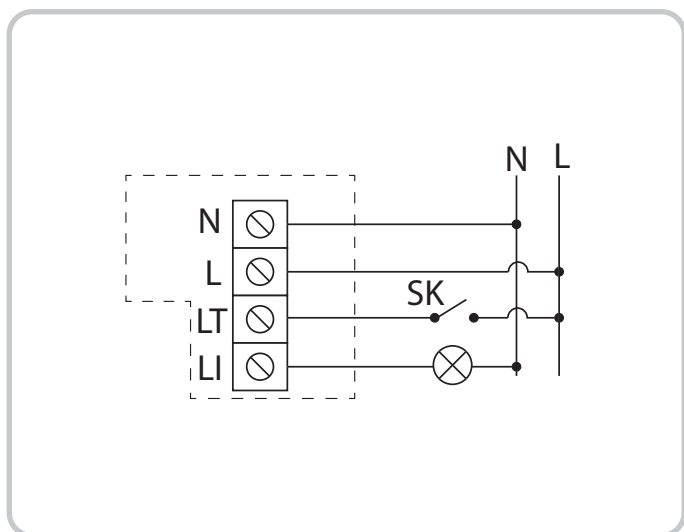

Stör inte-funktion

Kopplingsschema

- L – fas
- N – 0
- LT – styrkrets för fläkthastighet
- LI – utgång för extern lastanslutning

Flexit Vario app

Laddas ned från App store eller Google Play.

Fläkten är färdig att användas, men en rad funktioner kan enkelt justeras via integrerad WiFi och app för android/iOS: