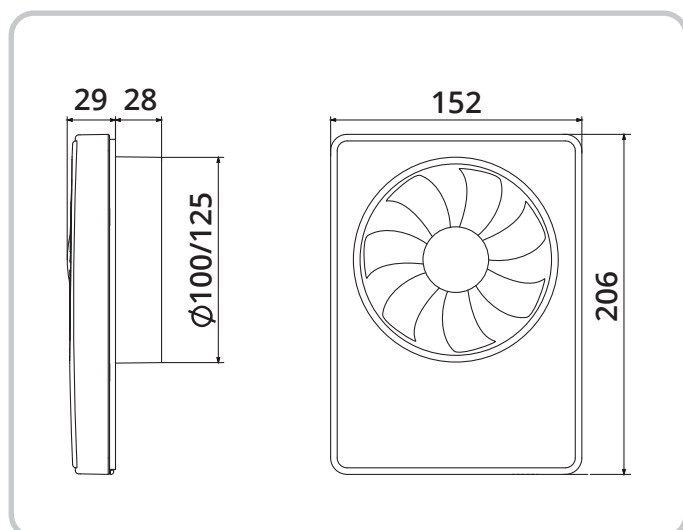

Tekniska data

Ø	Hastighet	dB(A) 3m	Pa	m³/h	
				Max	Min. - max.
100 mm	24 Hours	17	-	33	-
	Silent	22	19	74	58 - 74
	Max.	31	31	91	66 - 91
125 mm	24 Hours	17	-	40	-
	Silent	21	20	90	69 - 90
	Max.	32	32	115	87 - 115

100-240 V / 50-60 Hz

3,8 W

0,07 A

2200 RPM

IP 44

0,35 Kg

Omgivningstemperatur +1° - +45°C

Måttskiss

Funktioner

Automatisk och manuell fuktstyrning

24 Hours-läge (kontinuerlig grundventilation)

Hastighetsreglering

Timer för eftergångstid

Timer för fördröjd start

Intervallventilation

Termostat

Stör inte-funktion